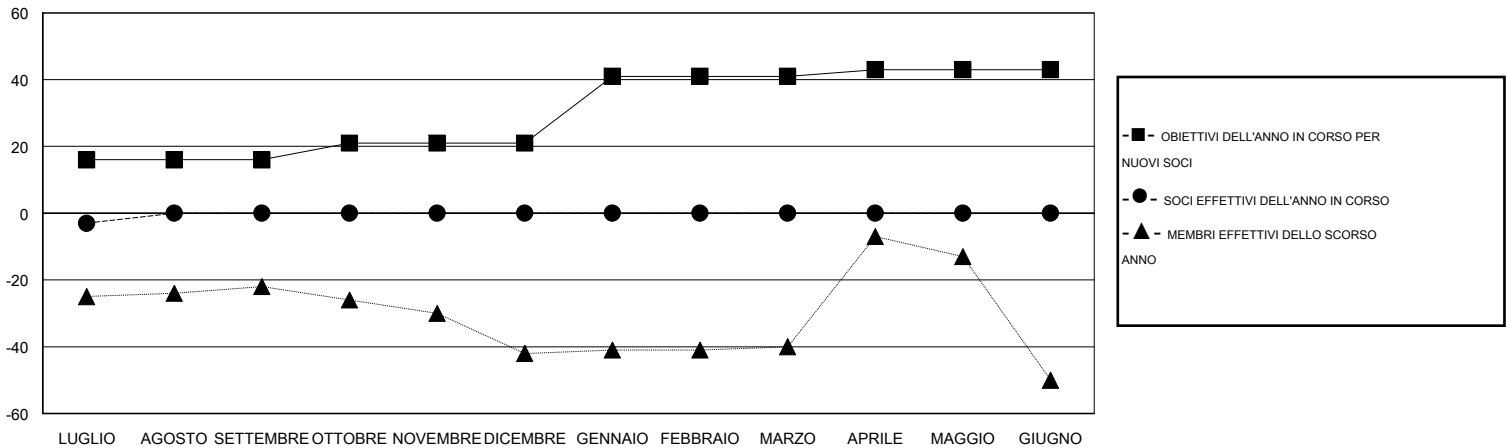

CUMULATIVO DEGLI OBIETTIVI E SOCI EFFETTIVI

CLUB CANCELLATI: 0

4 CLUBS OF 48 HA/HANNO AGGIUNTO 1 O PIU' SOCI NUOVI

DISTRIBUZIONE DEL SESSO

UOMO 895 (72.29%)
DONNA 343 (27.71%)

SOCI DIMESSI

DEFUNTI	0
CLUB CANCELLATO	0
ALTRO	7
TOTALE	7

[CLICCARE QUI PER I DATI SULLO STATO DEL CLUB](#)

SOCI DI NUCLEI FAMILIARI	26
CAPOFAMIGLIA	13
NON CAPOFAMIGLIA	13