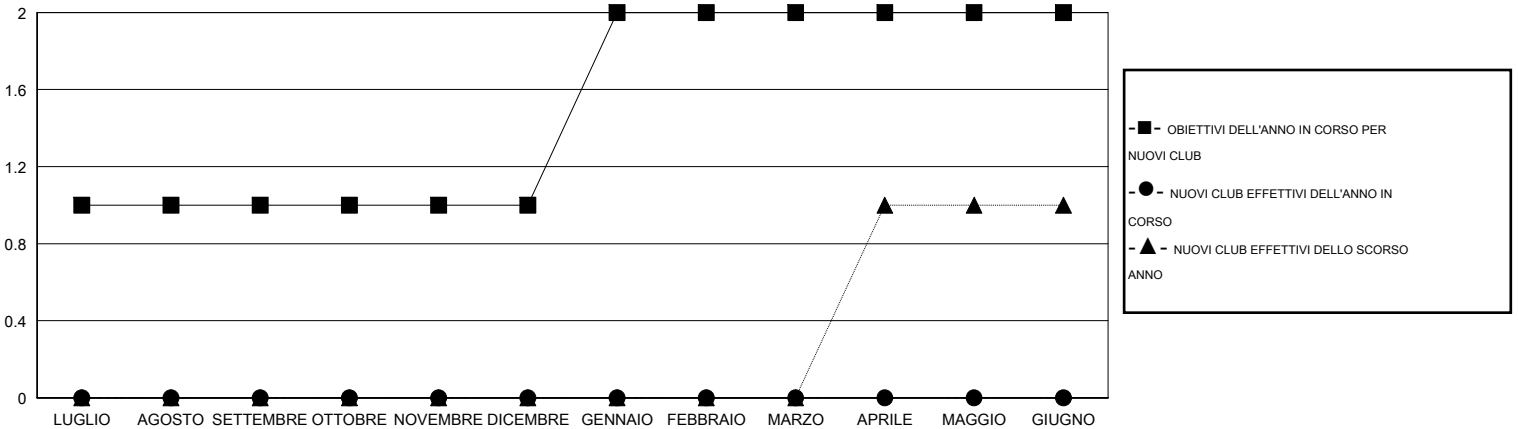

MONTHLY MEMBERSHIP PROGRESS REPORT

District 108IB4

Results as of: 7/31/2016

GMT: Elena Appiani

SEDE ITALY

GMT AREA COSTITUZIONALE 4

Club				
RISULTATI PER 2016-2017				
TRIMESTRE	OBIETTIVO PER NUOVI CLUB	NUOVI CLUB	CLUB CANCELLATI	CRESCITA/PERDITA NETTA
LUGLIO/AGOSTO/SETTEMBRE	1	0	0	0
OTTOBRE/NOVEMBRE/DICEMBRE	0	0	0	0
GENNAIO/FEBBRAIO/MARZO	1	0	0	0
APRILE/MAGGIO/GIUGNO	0	0	0	0

Soci				
RISULTATI PER 2016-2017				
TRIMESTRE	OBIETTIVO PER NUOVI SOCI	SOCI FONDATAORI E NUOVI	SOCI DIMISSIONARI	CRESCITA/PERDITA NETTA
LUGLIO/AGOSTO/SETTEMBRE	16	4	7	-3
OTTOBRE/NOVEMBRE/DICEMBRE	5	0	0	0
GENNAIO/FEBBRAIO/MARZO	20	0	0	0
APRILE/MAGGIO/GIUGNO	2	0	0	0

CUMULATIVO DEGLI OBIETTIVI E NUOVI CLUB EFFETTIVI